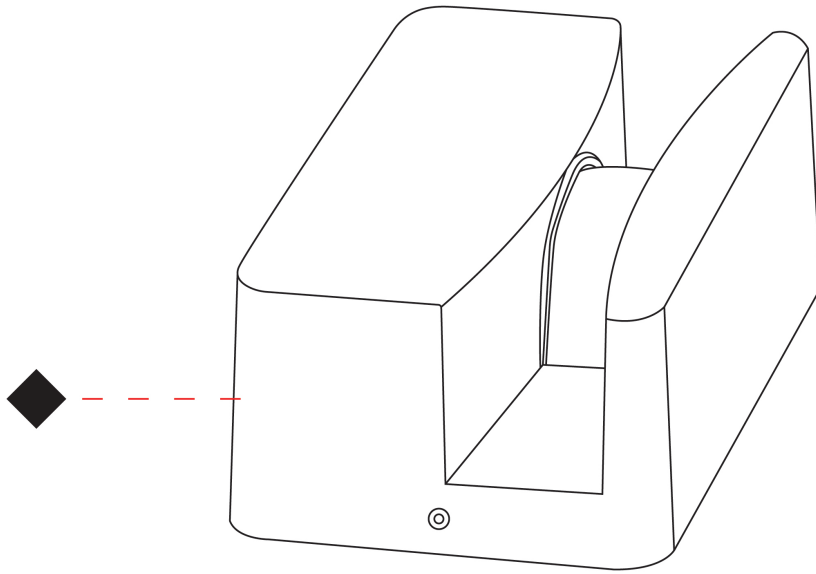

SILL SURFACE

E9W644-

PROJECT

TYPE

SPECIFIER

QUANTITY

DATE

E